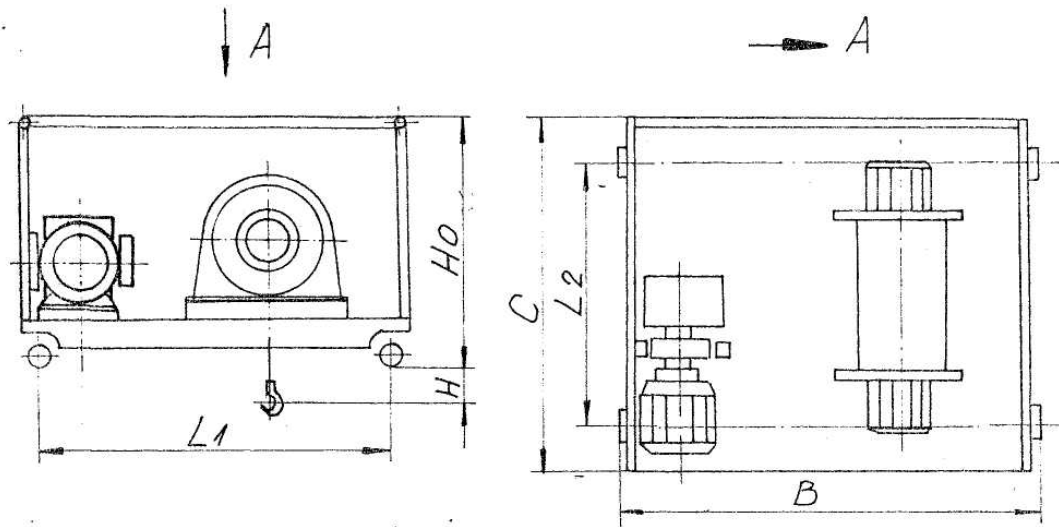

Кранови колички с телфер за мостови и козлови двугредови кранове с товароподемност 50 и 80 kN

ОЗНАЧЕНИЕ	B	C	L <sub>1</sub>	L <sub>2</sub>	H <sub>0</sub>	H <sub>min</sub>	H <sub>max</sub>	Q
-	mm	mm	mm	mm	mm	mm	m	kN
ККЕТ 5.00.00.00	1628	1650	1100	1400	920	405	18	50
ККЕТ 8.00.00.00	1728	2260	1200	2000	1100	480	18	80